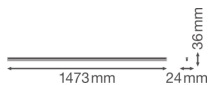

Technische Daten Ledvance LED Deckenleuchte Linear Kompakt High Output 25W 2500lm - 830 Warmweiß | 150cm

[Produkt ansehen](#)

## Technische Informationen

|                              |                             |
|------------------------------|-----------------------------|
| Technologie                  | LED Integriert              |
| Lampen Spannung (V)          | 220-240                     |
| Dimmbar                      | Nicht dimmbar               |
| Helle Farbe                  | Weiß                        |
| Farbcode                     | 830 Warmweiß                |
| Lichtfarbe (Kelvin)          | 3000 Warmweiß               |
| Farbwiedergabestufe (Ra)     | 80-89 - Gute Farbwiedergabe |
| Farbsteuerung                | Einzelfarbe                 |
| Lumen Watt Verhältnis (Lm/W) | 100                         |
| Leistungsfaktor              | >0.90                       |
| Inkl. Leuchtmittel           | Ja                          |
| Draußen nutzbar              | Nein                        |
| Länge                        | 150cm                       |
| Produkttyp                   | LED Wannenleuchten          |

## Maße

|             |      |
|-------------|------|
| Länge (mm)  | 1473 |
| Breite (mm) | 24   |
| Höhe (mm)   | 36   |