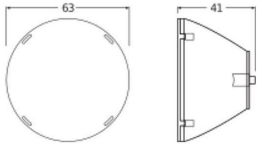

Technische Daten Ledvance Schienenstrahler Reflektor Für 20W 15D

[Produkt ansehen](#)

Technische Daten

Artikelnummer	256802
EAN	4099854616785
Marke	Ledvance
Herstellername	TRACKLIGHT SPOT REFLECTOR 20W 15DEG
Originalverpackung	1
Beleuchtungsdirekt All-in Garantie	2 Jahre

Technische Informationen

Notfallbeleuchtung	Keine Notbeleuchtung
Sockelfarbe	Transparent
Produkttyp	Zubehör - 3-Phasen-Schiene

Maße

Länge (mm)	63
Höhe (mm)	41
Durchmesser (mm)	63

Sensorinformationen **persönliche Beratung** **individuelle Angebote**

bis zu 7 Jahre Garantie **einfache Retour**

Sensortyp **Kein Sensor**