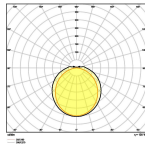

Technische Daten Mehrfachpackung 4x Ledvance LED Feuchtraumleuchte 50W 6100lm - 840 Kaltweiß | 150cm

[Produkt ansehen](#)

Technische Daten

Artikelnummer	257367
EAN	8719157069113
Marke	Ledvance
Herstellername	Multipack 4x DP COMP 1500 V 50W 840 IP66 PS LEDV
Beleuchtungdirekt All-in Garantie	5 Jahre
Durchschnittliche Lebensdauer (Stunden)	75000

Technische Informationen

Technologie	LED Integriert
Lampen Spannung (V)	220-240
Dimmbar	Nicht dimmbar
Helle Farbe	Weiß
Farbcode	840 Kaltweiß
Lichtfarbe (Kelvin)	4000 Kaltweiß
Farbwiedergabestufe (Ra)	80-89 - Gute Farbwiedergabe
Farbsteuerung	Einzelfarbe
Lumen Watt Verhältnis (Lm/W)	123
Leistungsfaktor	>0.90
Inkl. Leuchtmittel	Ja
Länge	150cm